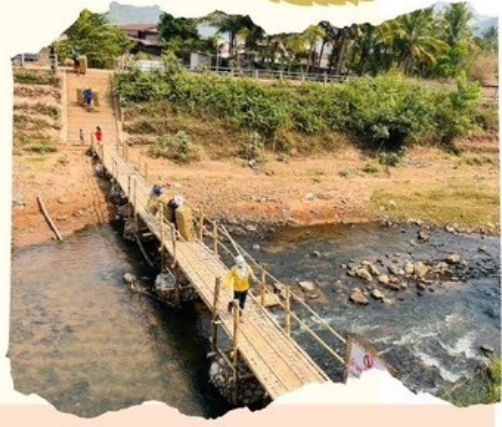

ด่านศุลกากรท่าลี่ Thali Customs House

ตรวจเยี่ยม จุดผ่อนปรนบ้านนาข่า อำเภอด่านซ้าย จังหวัดเลย

วันที่ ๒๘ มีนาคม ๒๕๖๖

นางรัดใจ สีละวงค์ นายด่านศุลกากรท่าลี่ มอบหมายให้นายธงชัย ศรีเชียงขวาง
ผู้อำนวยการส่วนบริการศุลกากร พร้อมด้วยนางสาวนุจรินทร์ อัครวิไลรัตน์
หัวหน้าฝ่ายบริการศุลกากรที่ ๒ ลงพื้นที่ตรวจการปฏิบัติงานของเจ้าหน้าที่
ในการให้บริการด้านพิธีการศุลกากรและการจัดเก็บภาษีอากร ณ จุดผ่อนปรน
บ้านนาข่า อำเภอด่านซ้าย จังหวัดเลย